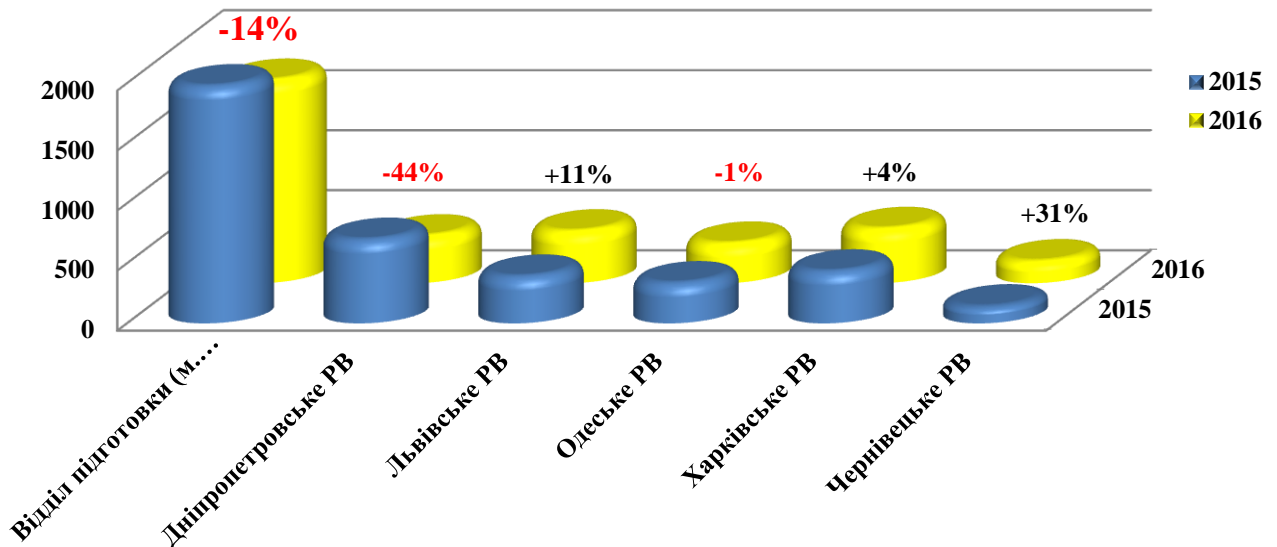

*Показники участі структурних підрозділів
Національної школи суддів України у
проведенні підготовки та періодичного
навчання суддів з метою підвищення рівня
їхньої кваліфікації у 2016 році*

Показники участі структурних підрозділів Національної школи суддів України у підготовці суддів, у тому числі обраних на адміністративні посади в судах у 2016 році

Порівняння показників участі структурних підрозділів Національної школи суддів України у підготовці суддів, у тому числі обраних на адміністративні посади в судах у 2015-2016 році

Показники участі структурних підрозділів Національної школи суддів України у проведенні періодичного навчання суддів з метою підвищення рівня їхньої кваліфікації у 2016 році