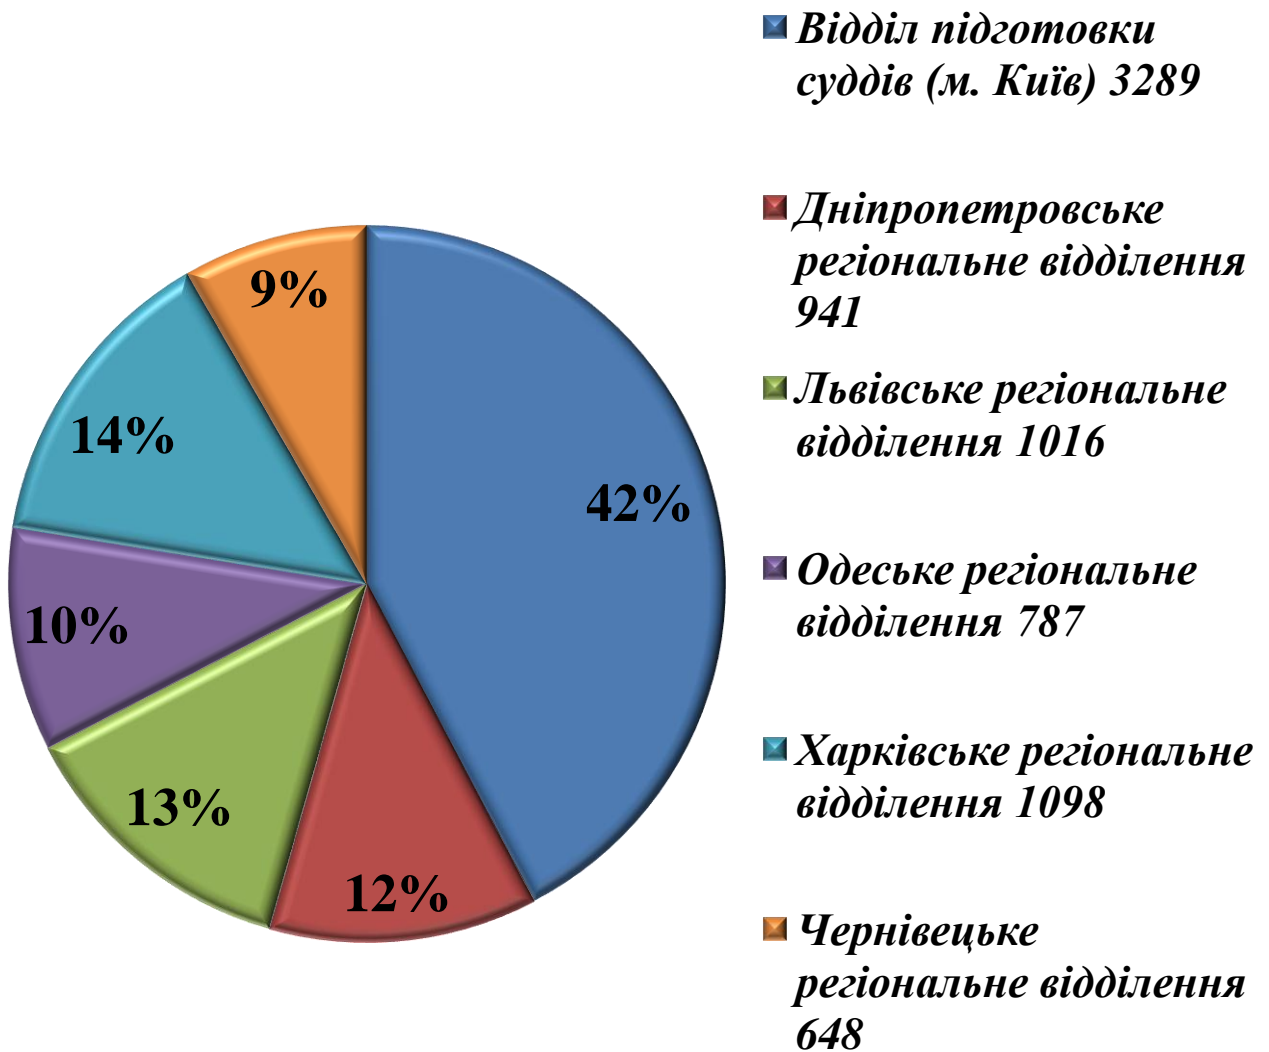

*Показники участі структурних підрозділів
Національної школи суддів України у
проведенні підготовки та періодичного
навчання суддів з метою підвищення рівня
їхньої кваліфікації у 2016 році*

Показники участі структурних підрозділів Національної школи суддів України у підготовці суддів, у тому числі обраних на адміністративні посади в судах у 2016 році

Порівняння показників участі структурних підрозділів Національної школи суддів України у підготовці суддів, у тому числі обраних на адміністративні посади в судах у 2015-2016 році

Показники участі структурних підрозділів Національної школи суддів України у проведенні періодичного навчання суддів з метою підвищення рівня їхньої кваліфікації у 2016 році