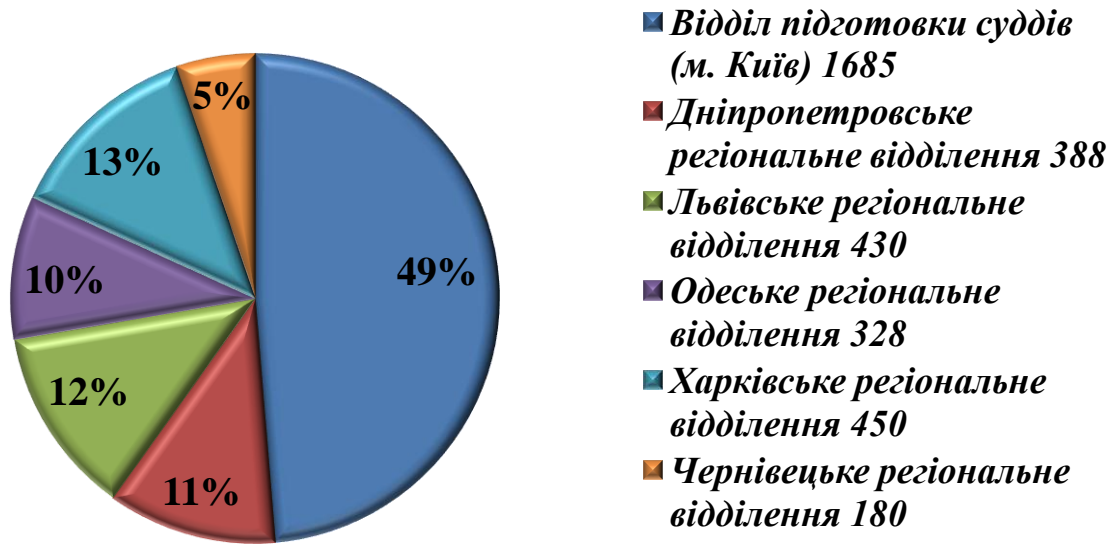

*Показники участі структурних підрозділів
Національної школи суддів України у
проведенні підготовки та періодичного
навчання суддів з метою підвищення рівня
їхньої кваліфікації у 2016 році*

Показники участі структурних підрозділів Національної школи суддів України у підготовці суддів, у тому числі обраних на адміністративні посади в судах у 2016 році